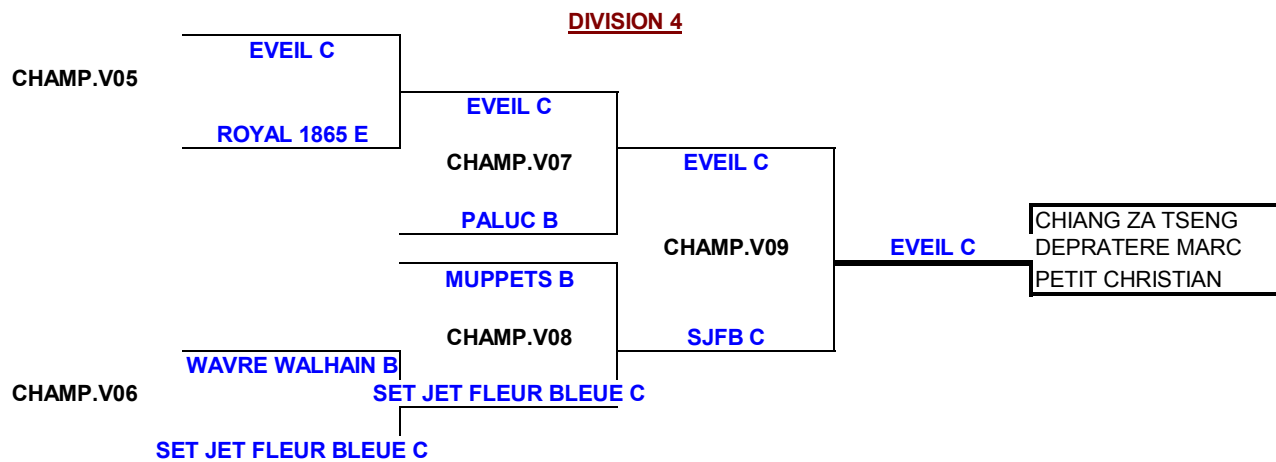

INTERCLUBS PROVINCIAL VETERANS 2010/2011

TOUR FINAL DES CHAMPIONS

N° MATCH

DIVISION SUPER DAMES

DIVISION SUPER

DIVISION 1

DIVISION 2

DIVISION 3

Tous les champions des différentes séries montent de division (sauf Super)

En Division Super Dames, est Champion de Bruxelles Brabant Wallon: SET JET FLEUR BLEUE A

En Division Super Messieurs, est Champion de Bruxelles Brabant Wallon: ARC EN CIEL A