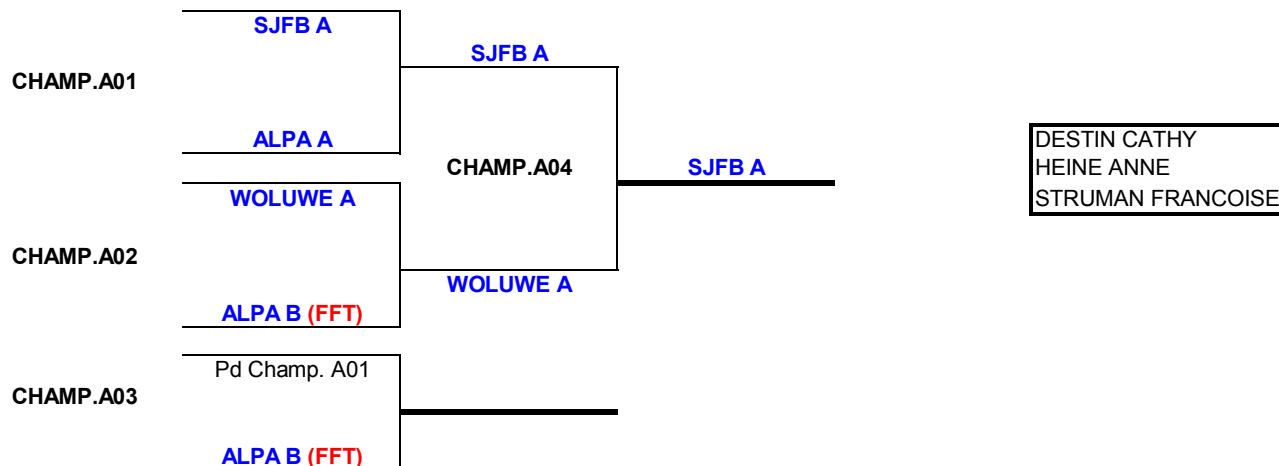

INTERCLUBS PROVINCIAL VETERANS 2010/2011

TOUR FINAL DES CHAMPIONS

N° MATCH

DIVISION SUPER DAMES

DIVISION SUPER

DIVISION 1

DIVISION 2

DIVISION 3

Tous les champions des différentes séries montent de division (sauf Super)

En Division Super Dames, est Champion de Bruxelles Brabant Wallon: SET JET FLEUR BLEUE A

En Division Super Messieurs, est Champion de Bruxelles Brabant Wallon: ARC EN CIEL A