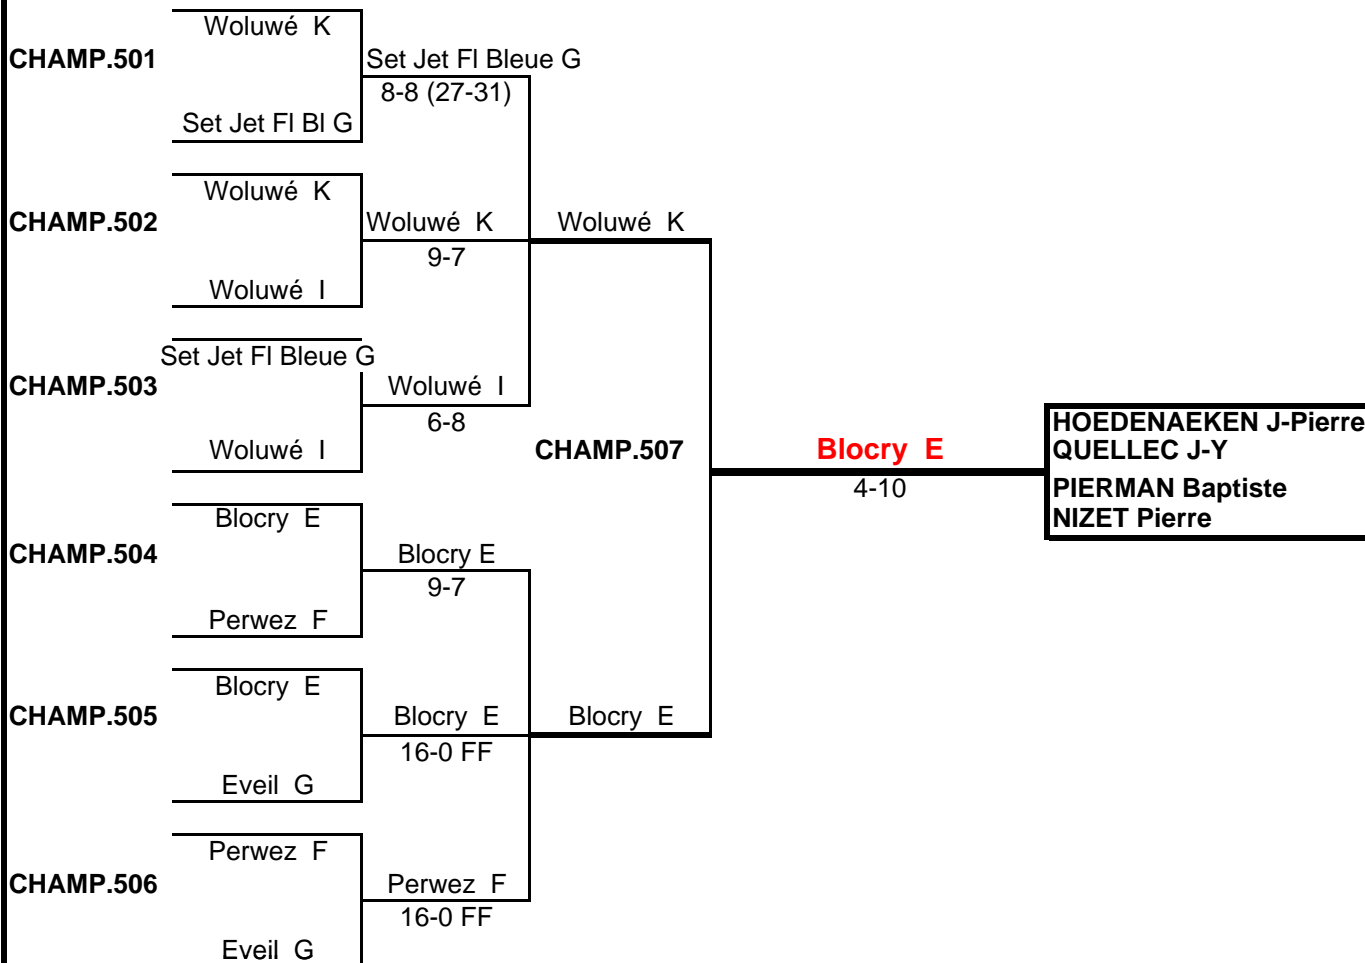

DIVISION 5

DIVISION 6