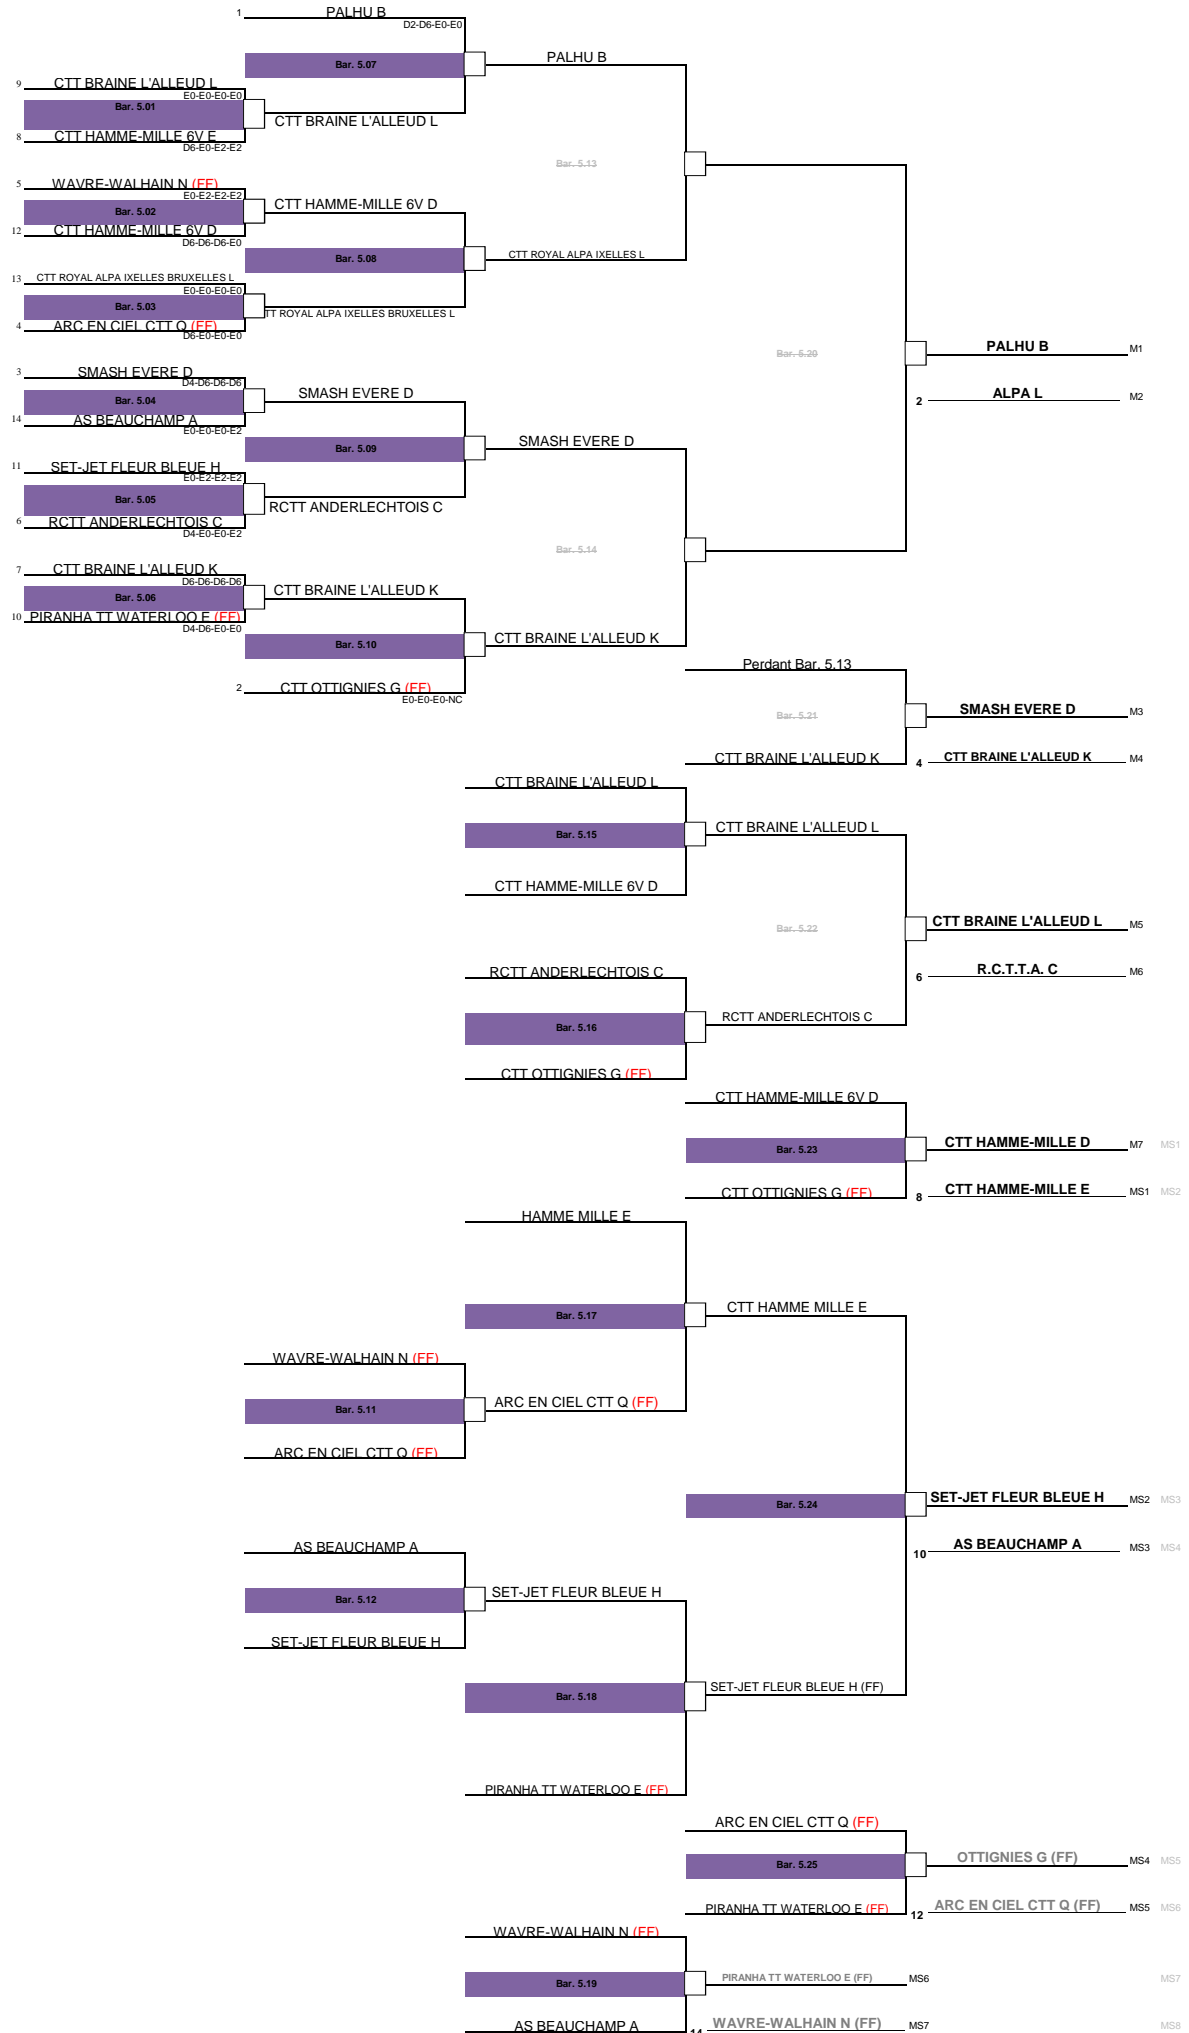

**DIVISION 1**

12/05/2012 - 18:00

**DIVISION 2**

4/05/2012

11/05/2012

12/05/2012 - 18:00

**DIVISION 3**

12/05/2012 - 10:00

12/05/2012 - 14:00

13/05/2012 - 10:00

13/05/2012 - 14:00

Poule 9 -> 11

**DIVISION 4**

4/05/2012

11/05/2012

12/05/2012 - 18:00

DIVISION 5

12/05/2012 - 10:00

12/05/2012 - 14:00

13/05/2012 - 10:00

13/05/2012 - 14:00

**DIVISION 6**

12/05/2012 - 10:00

12/05/2012 - 14:00

13/05/2012 - 10:00

13/05/2012 - 14:00

**LOCAUX**

ROYAL 1865  
REP NIVELLOISE

ARC EN CIEL CTT  
DERNIERE HEURE / LES SPORTS

PP WITTERZEE  
CTT BRAINE L'ALLEUD

**LEGENDE**

- Bar.-6.08 rencontre non jouée
- M1, M2, ... MS1, MS2, ... montants et montants supplémentaires
- MS1, MS2, ... situation si Alpha B descend en P1