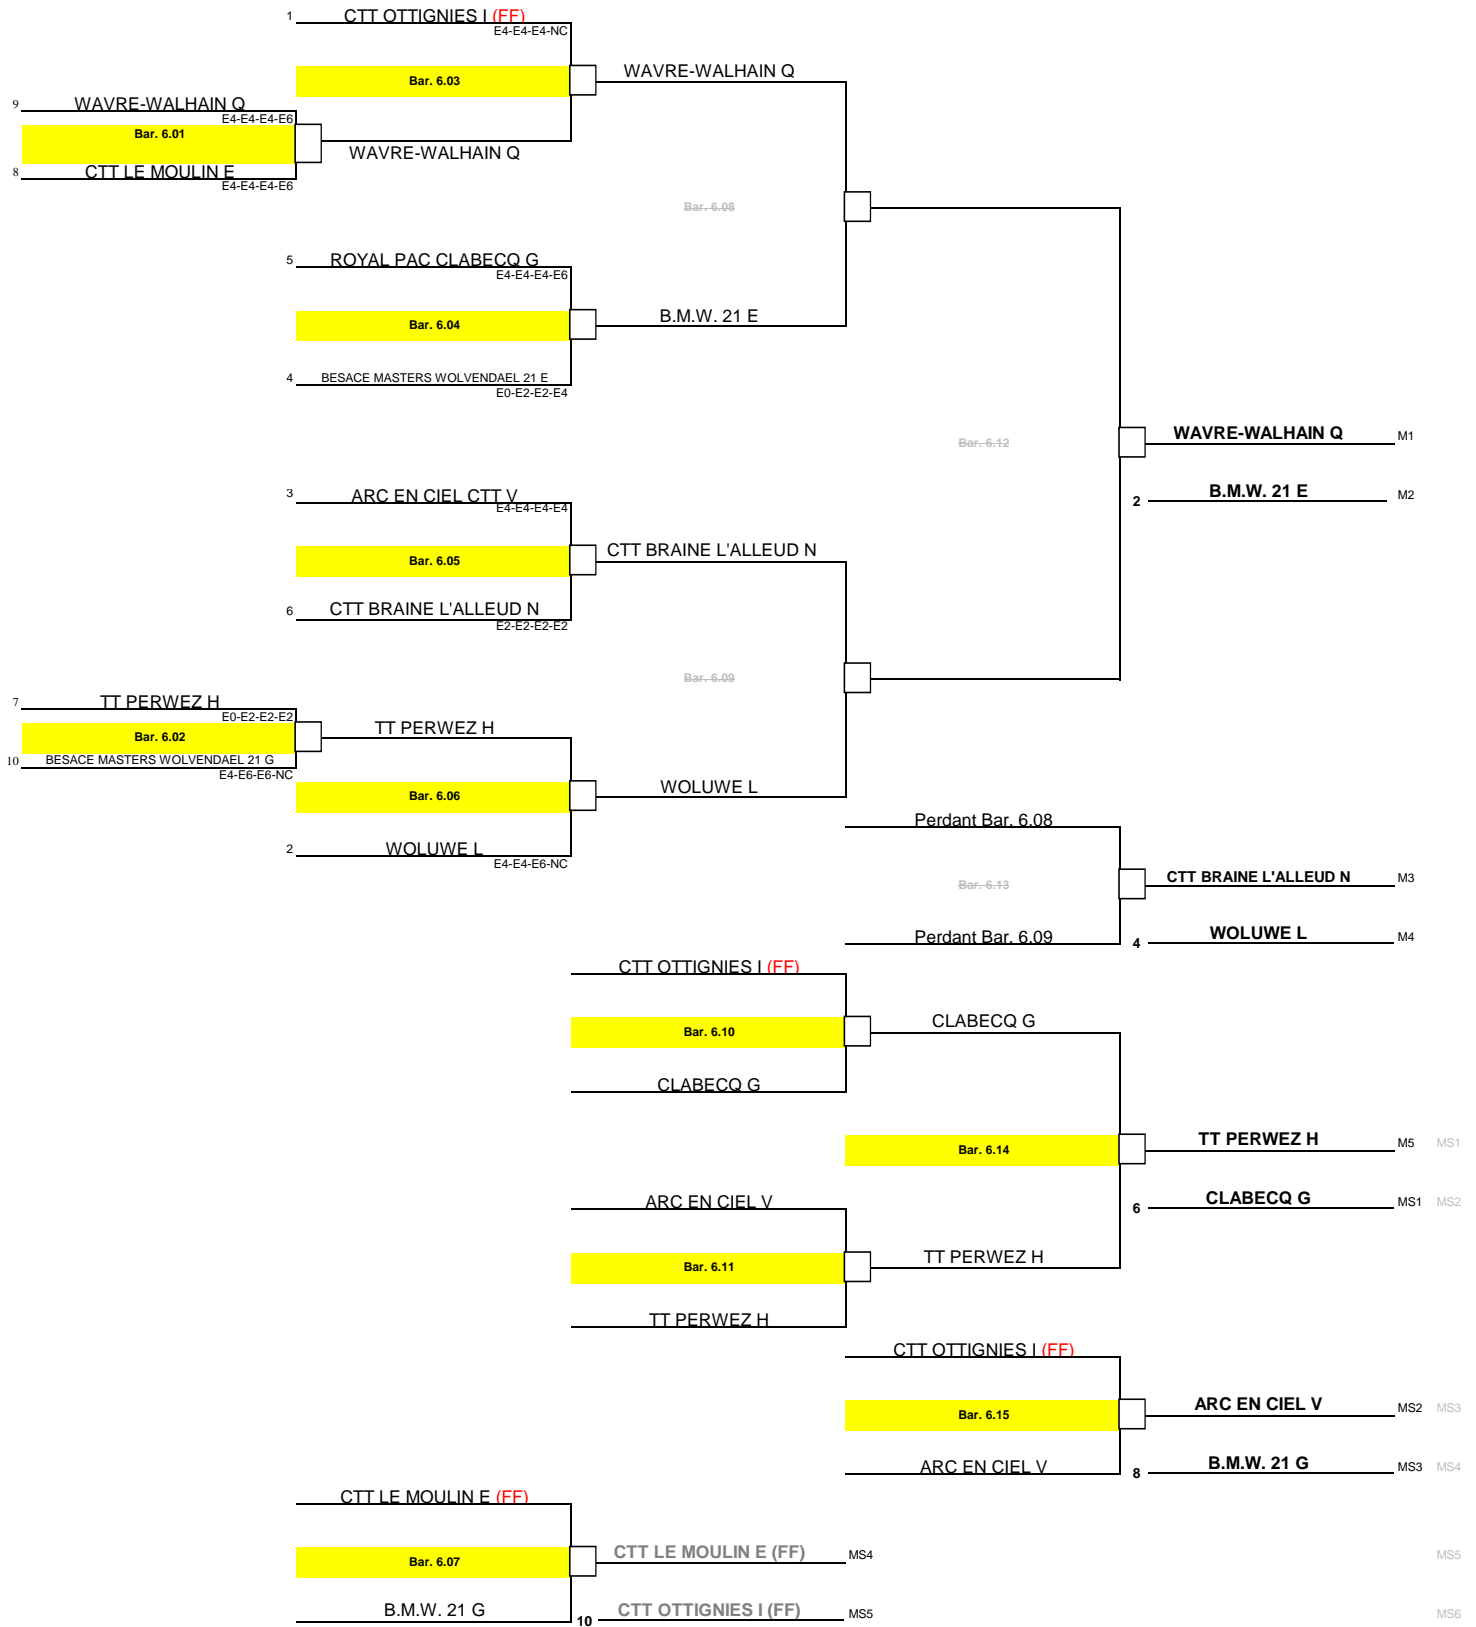

12/05/2012 - 14:00

13/05/2012 - 10:00

13/05/2012 - 14:00

Poule 9 -> 11

**DIVISION 4**

4/05/2012

11/05/2012

12/05/2012 - 18:00

DIVISION 5

12/05/2012 - 10:00

12/05/2012 - 14:00

13/05/2012 - 10:00

13/05/2012 - 14:00

**DIVISION 6**

12/05/2012 - 10:00

12/05/2012 - 14:00

13/05/2012 - 10:00

13/05/2012 - 14:00

**LOCAUX**

ROYAL 1865  
REP NIVELLOISE

ARC EN CIEL CTT  
DERNIERE HEURE / LES SPORTS

PP WITTERZEE  
CTT BRAINE L'ALLEUD

**LEGENDE**

- Bar.-6.08 rencontre non jouée
- M1, M2, ... MS1, MS2, ... montants et montants supplémentaires
- MS1, MS2, ... situation si Alpha B descend en P1